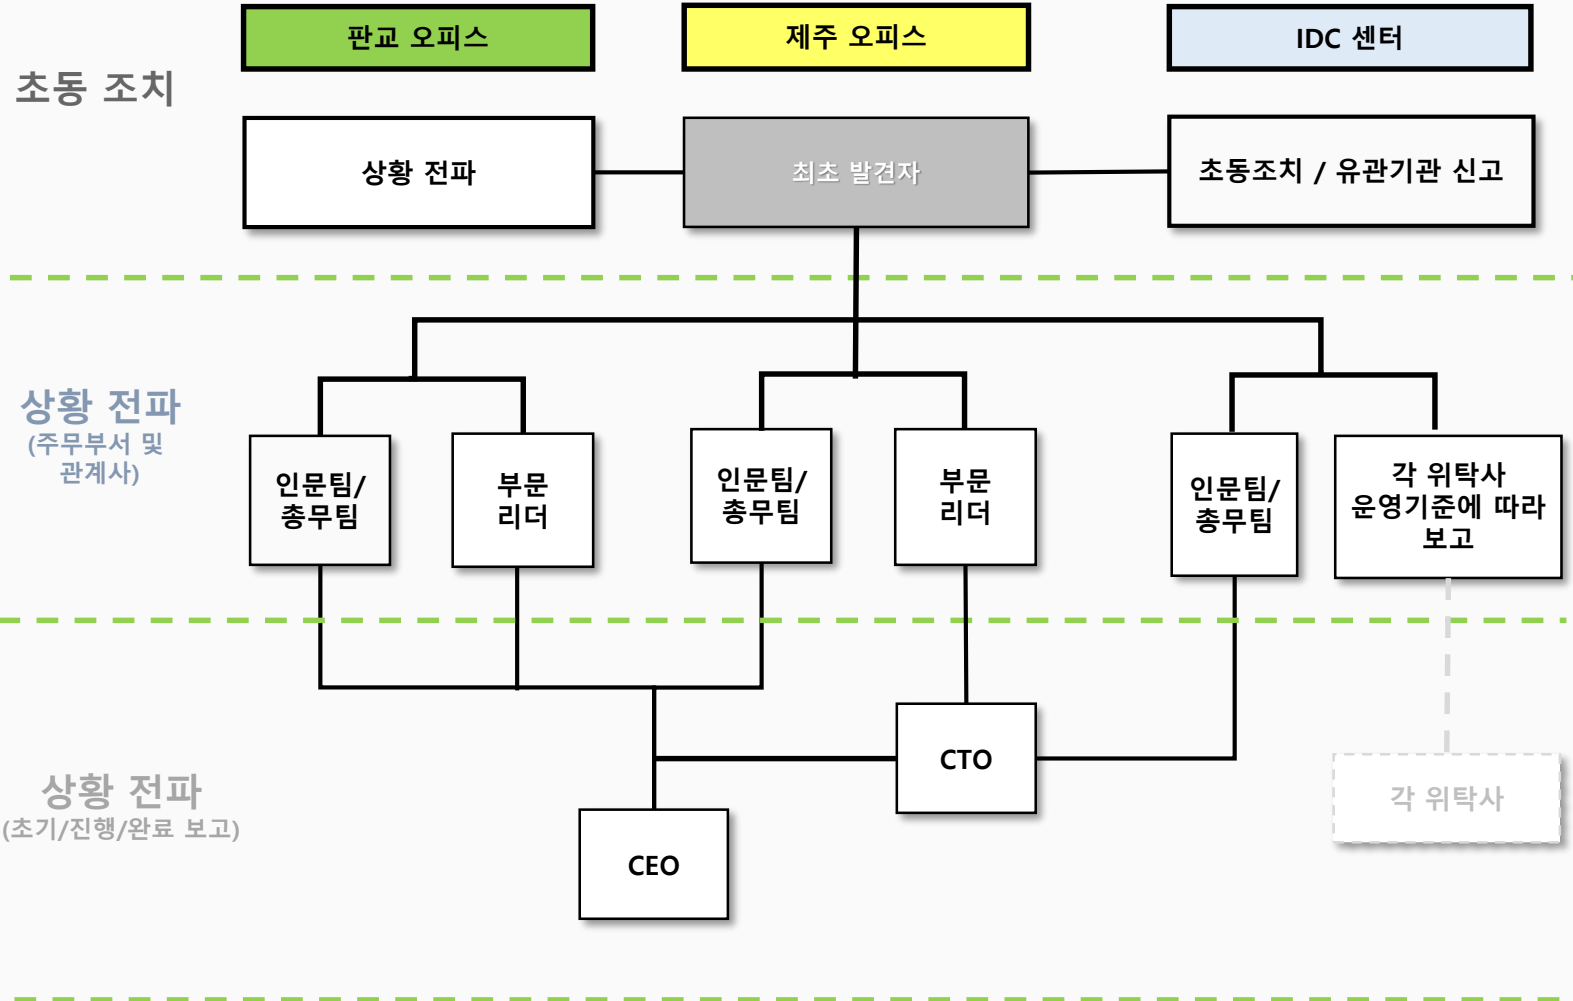

기타 사고 발생시 비상연락 체계

* 침해사고 : 정보보호가이드 참조
 * 각 IDC는 위탁사 업무처리 Process 준수

제주 관계사 / 관계 기관	
닷원 시설팀	Khan/010-2691-2055
제주동부경찰서	064-702-1801 (112)
아라119안전센터	064-721-5119 (119)
노동부 제주지사	064-728-6100
응급의료지원단	064-717-2691

IDC 협력사 / 관계 기관			
구분			연락처
경찰서	판교	분당경찰서	182 (112)
	제주	제주동부경찰서	064-702-1801 (112)
소방서	판교	판교 119 안전센터	031-8018-3511
	제주	아라 119 센터	064-721-5119
건물관리단 (건물, 시설)	판교	H스퀘어N동 관리소	031-696-7880
	제주	제주 닷원 관리 (khan.p)	010-2691-2055
	상암	LG CNS 관리소	02-2099-5119
	판교	SKC&C 방재실	02-6400-0637
	구로	드림마크원 IDC	010-9194-7428
	안양	안양 IDC(LG U+) 안내데스크	02-2099-6119
	가산	IDC(LG CNS) 전기실	02-2099-6119
	목동	IDC(KT), 전력운영실	02-3016-4250
	야탑	KT IDC	031-788-0099
	안산	카카오IDC 종합상황실	010-5750-3743
	하남	하남IDC 종합상황실	031-8026-9330
	관계사 (위탁사)	카카오	데이터센터 운영파트 (Leon.y)
카엔		KEP CLM팀(yofa) 클라우드데이터센터팀(raul)	010-4141-8298 010-3664-4280
카뱅		카뱅 데이터센터팀 (robin, ethan)	010-4709-3261 010-2839-9335