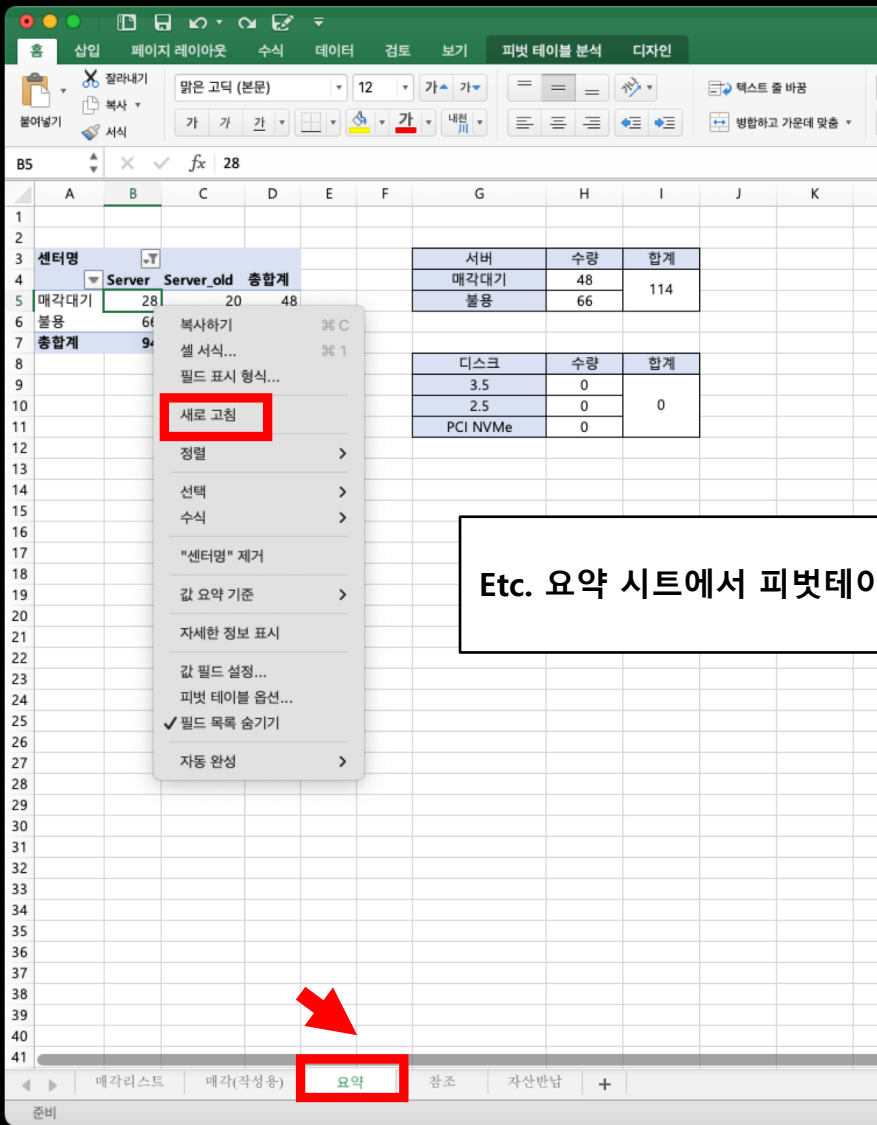

Etc. 요약 시트에서 피벗테이블을 우클릭하여 새로고침 눌러줍니다.